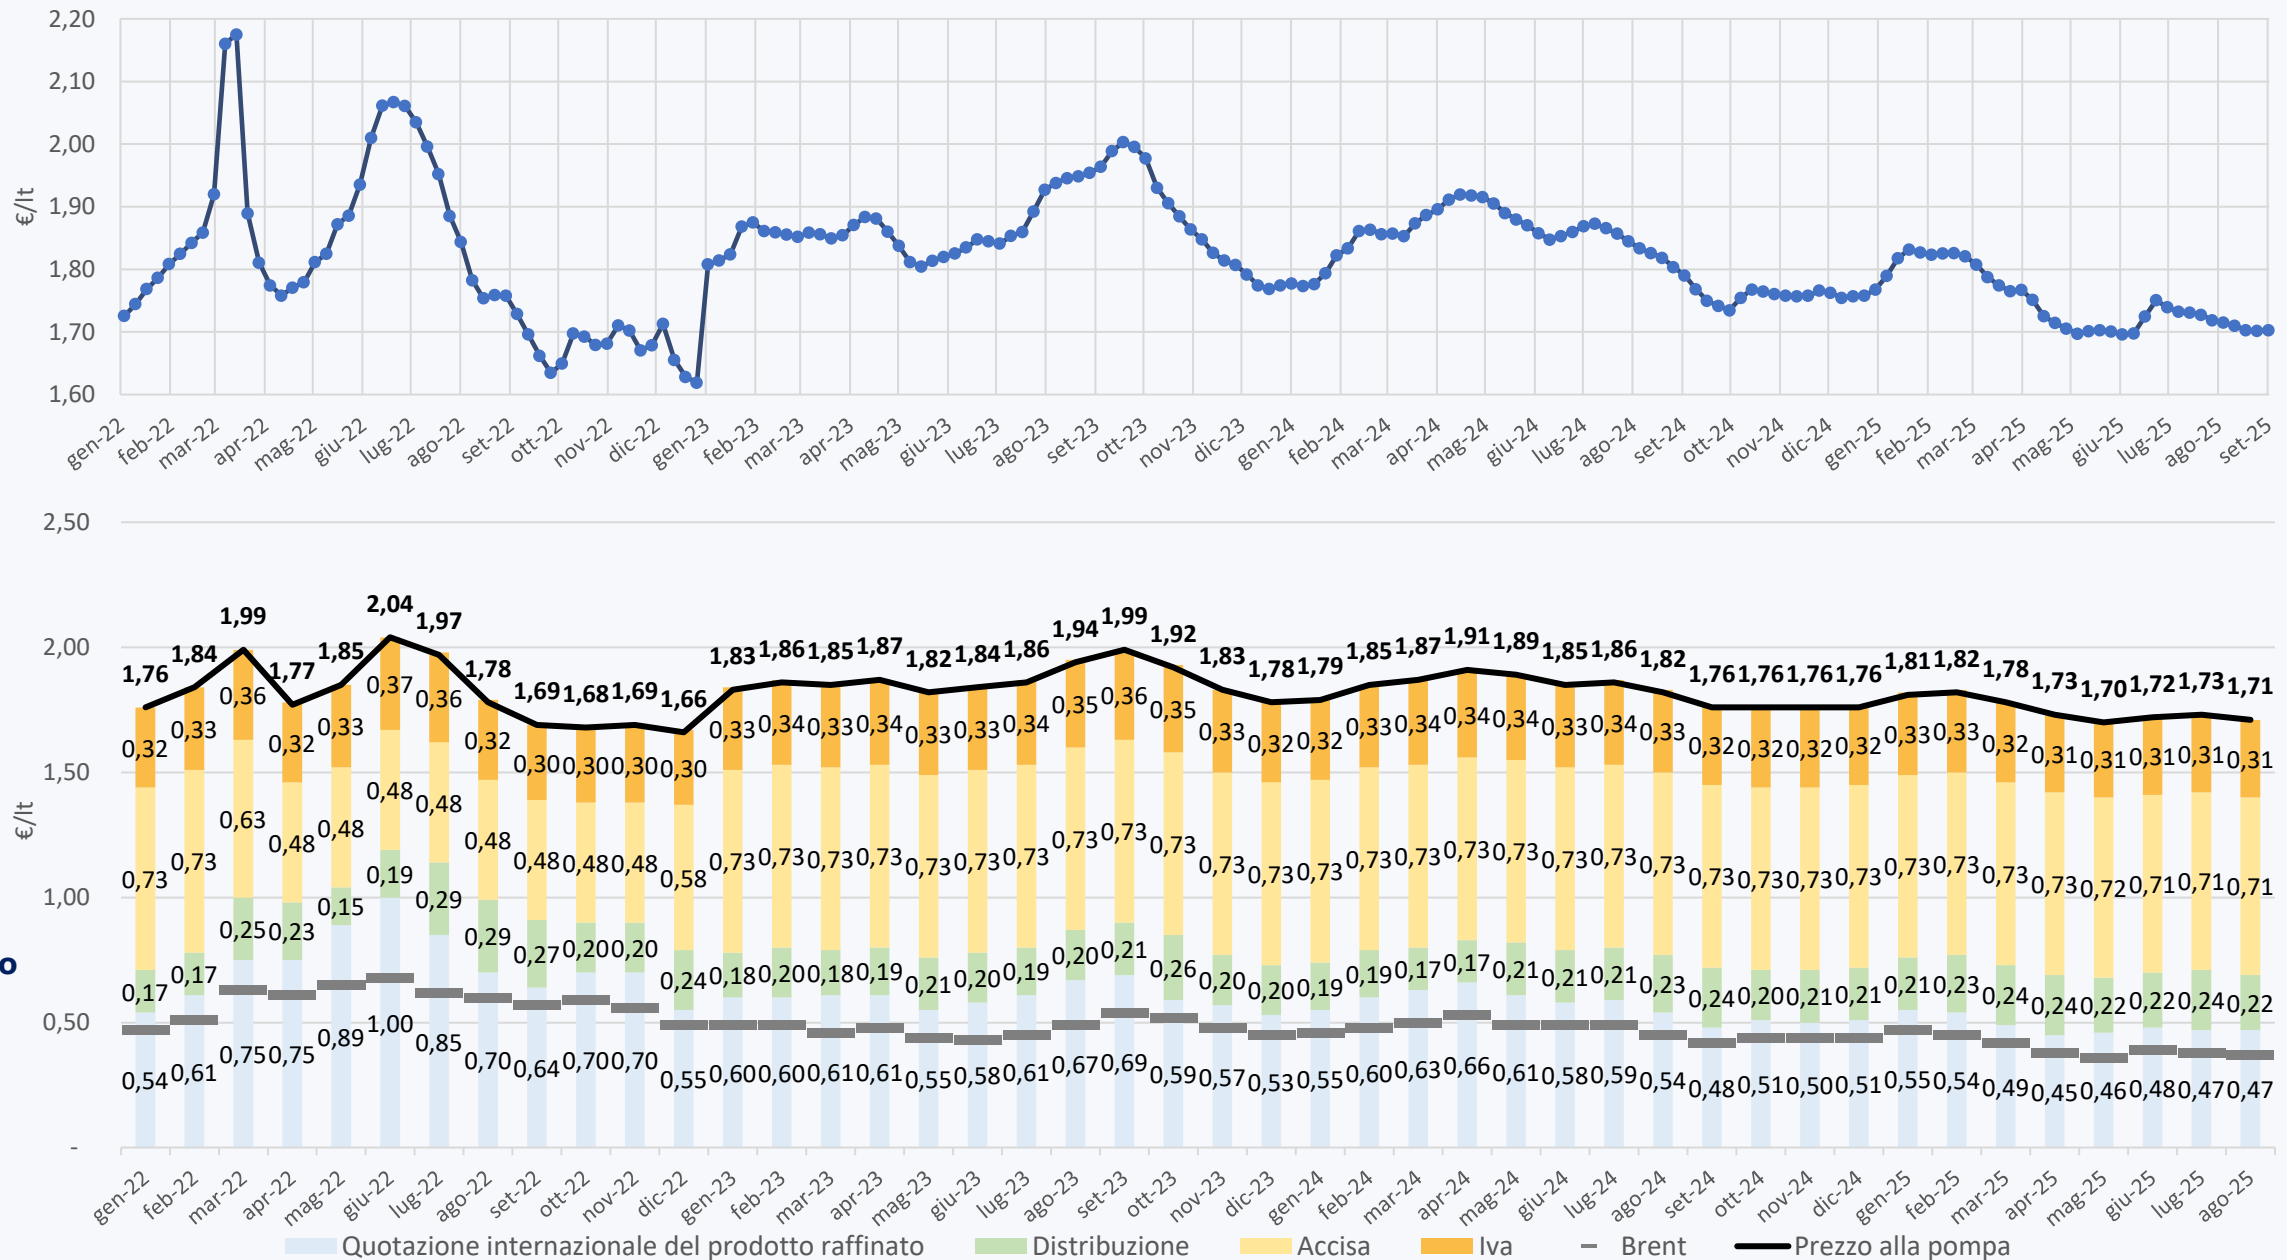

Ministero delle Imprese e del Made in Italy

UNITÀ DI MISSIONE
IL GARANTE PER LA SORVEGLIANZA DEI PREZZI

I PREZZI DEI CARBURANTI LUNGO LA FILIERA

Elaborazione Unità di missione a supporto del Garante per la sorveglianza dei prezzi

Aggiornamento: Agosto 2025

I PREZZI DEI CARBURANTI LUNGO LA FILIERA

Aggiornamento: Agosto 2025

PREZZO ALLA POMPA

BENZINA

1,72
€/lt

Venerdì 1 Agosto

-0,02 €/lt

1,70
€/lt

Domenica 31 Agosto

Fonte: elaborazione su dati Refinitiv, Staffetta Quotidiana e Osservaprezzi Carburanti MIMIT

GLOSSARIO

- Quotazione internazionale del petrolio (Varietà Brent):** quotazione di riferimento per il mercato europeo, greggi estratti nel mare del Nord (fonte: Refinitiv)
- Quotazione internazionale del prodotto raffinato (Benzina CIF MED):** quotazione di riferimento per l'area mediterranea, prodotti a 10ppm (fonte: Staffetta Quotidiana)
- Margine teorico lordo di distribuzione (Distribuzione):** differenza tra il prezzo alla pompa al netto delle tasse (accisa e IVA) e la quotazione internazionale del prodotto raffinato (Benzina CIF MED)
- Prezzo alla pompa:** prezzo del carburante incluse le tasse (accisa e IVA) (fonte: Osservaprezzi Carburanti MIMIT)

I PREZZI DEI CARBURANTI LUNGO LA FILIERA

Aggiornamento: Agosto 2025

PREZZO ALLA POMPA

GASOLIO

1,66
€/lt

Venerdì 1 Agosto

-0,03 €/lt

1,63
€/lt