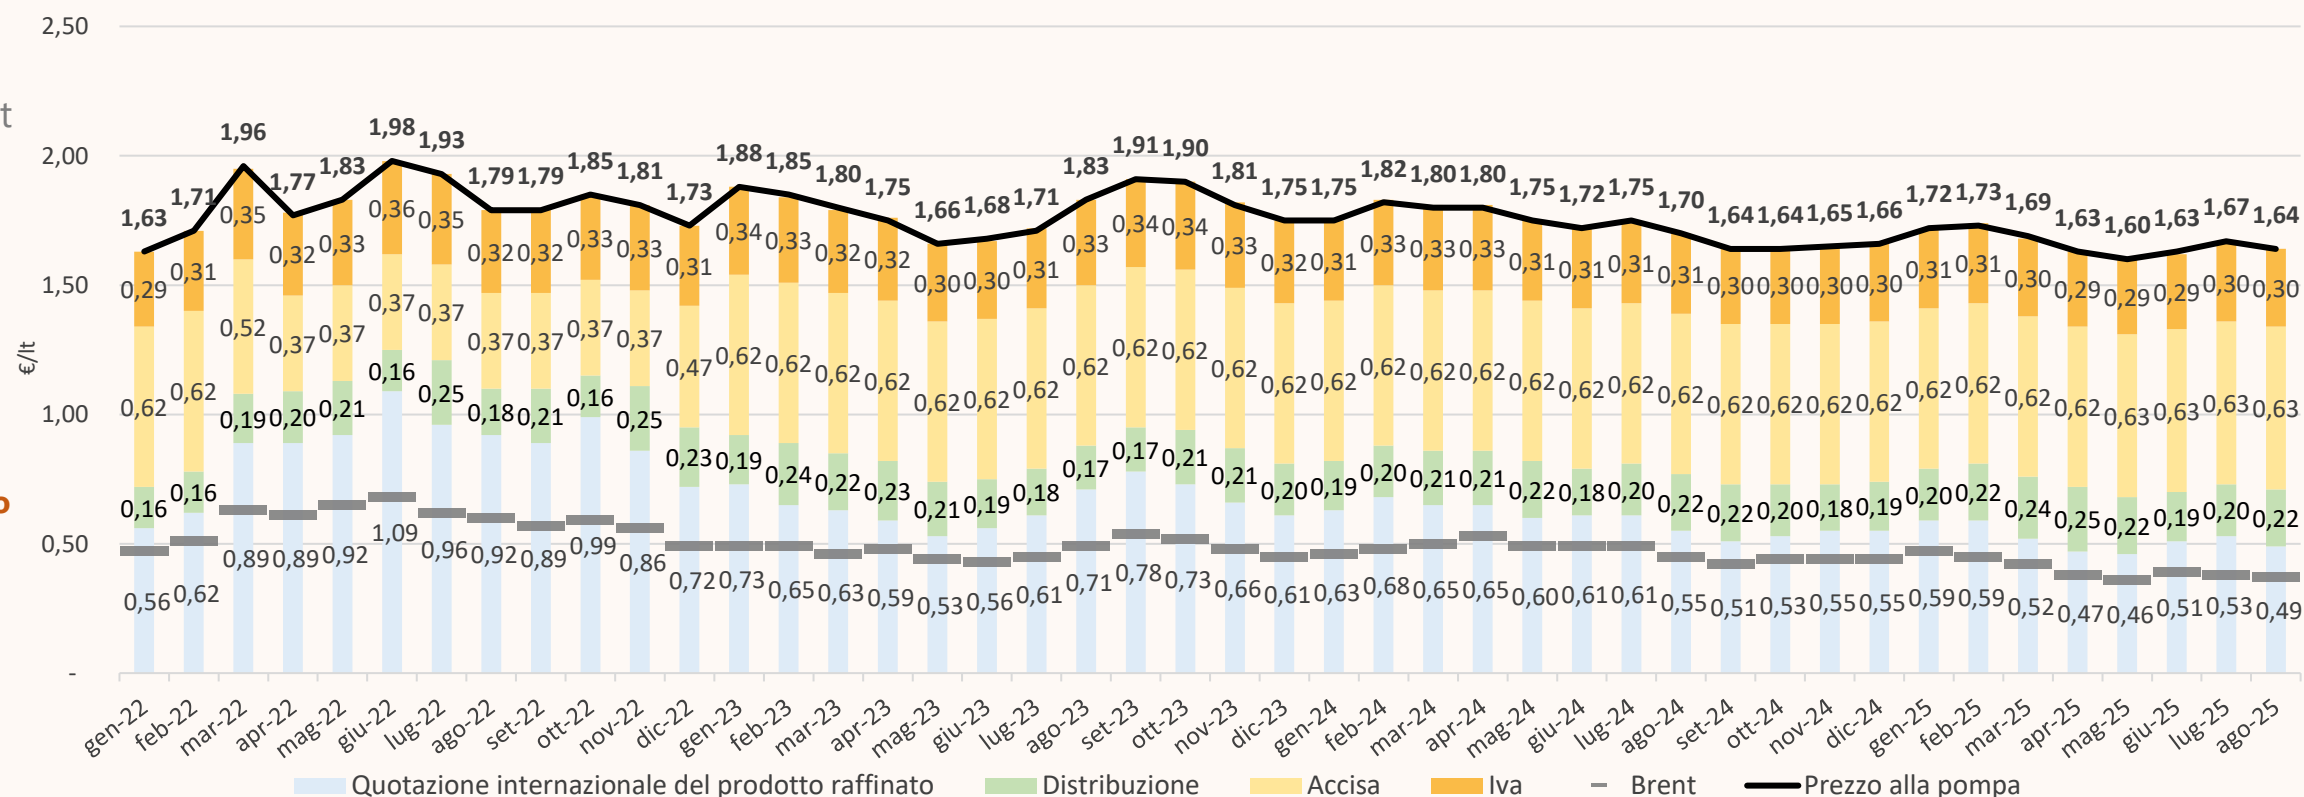

Aggiornamento: Agosto 2025

I PREZZI DEI CARBURANTI LUNGO LA FILIERA

Aggiornamento: Agosto 2025

PREZZO ALLA POMPA

BENZINA

1,72
€/lt

Venerdì 1 Agosto

-0,02 €/lt

1,70
€/lt

Domenica 31 Agosto

Fonte: elaborazione su dati Refinitiv, Staffetta Quotidiana e Osservaprezzi Carburanti MIMIT

GLOSSARIO

- Quotazione internazionale del petrolio (Varietà Brent):** quotazione di riferimento per il mercato europeo, greggi estratti nel mare del Nord (fonte: Refinitiv)
- Quotazione internazionale del prodotto raffinato (Benzina CIF MED):** quotazione di riferimento per l'area mediterranea, prodotti a 10ppm (fonte: Staffetta Quotidiana)
- Margine teorico lordo di distribuzione (Distribuzione):** differenza tra il prezzo alla pompa al netto delle tasse (accisa e IVA) e la quotazione internazionale del prodotto raffinato (Benzina CIF MED)
- Prezzo alla pompa:** prezzo del carburante incluse le tasse (accisa e IVA) (fonte: Osservaprezzi Carburanti MIMIT)

I PREZZI DEI CARBURANTI LUNGO LA FILIERA

Aggiornamento: Agosto 2025

PREZZO ALLA POMPA

GASOLIO

1,66
€/lt

Venerdì 1 Agosto

-0,03 €/lt

1,63
€/lt

Domenica 31 Agosto

Fonte: elaborazione su dati Refinitiv, Staffetta Quotidiana e Osservaprezzi Carburanti MIMIT

GLOSSARIO

- **Quotazione internazionale del petrolio (Varietà Brent):** quotazione di riferimento per il mercato europeo, greggi estratti nel mare del Nord (fonte: Refinitiv)
- **Quotazione internazionale del prodotto raffinato (Gasolio CIF MED):** quotazione di riferimento per l'area mediterranea, prodotti a 10ppm (fonte: Staffetta Quotidiana)
- **Margine teorico lordo di distribuzione (Distribuzione):** differenza tra il prezzo alla pompa al netto delle tasse (accisa e IVA) e la quotazione internazionale del prodotto raffinato (Gasolio CIF MED)
- **Prezzo alla pompa:** prezzo del carburante incluse le tasse (accisa e IVA) (fonte: Osservaprezzi Carburanti MIMIT)