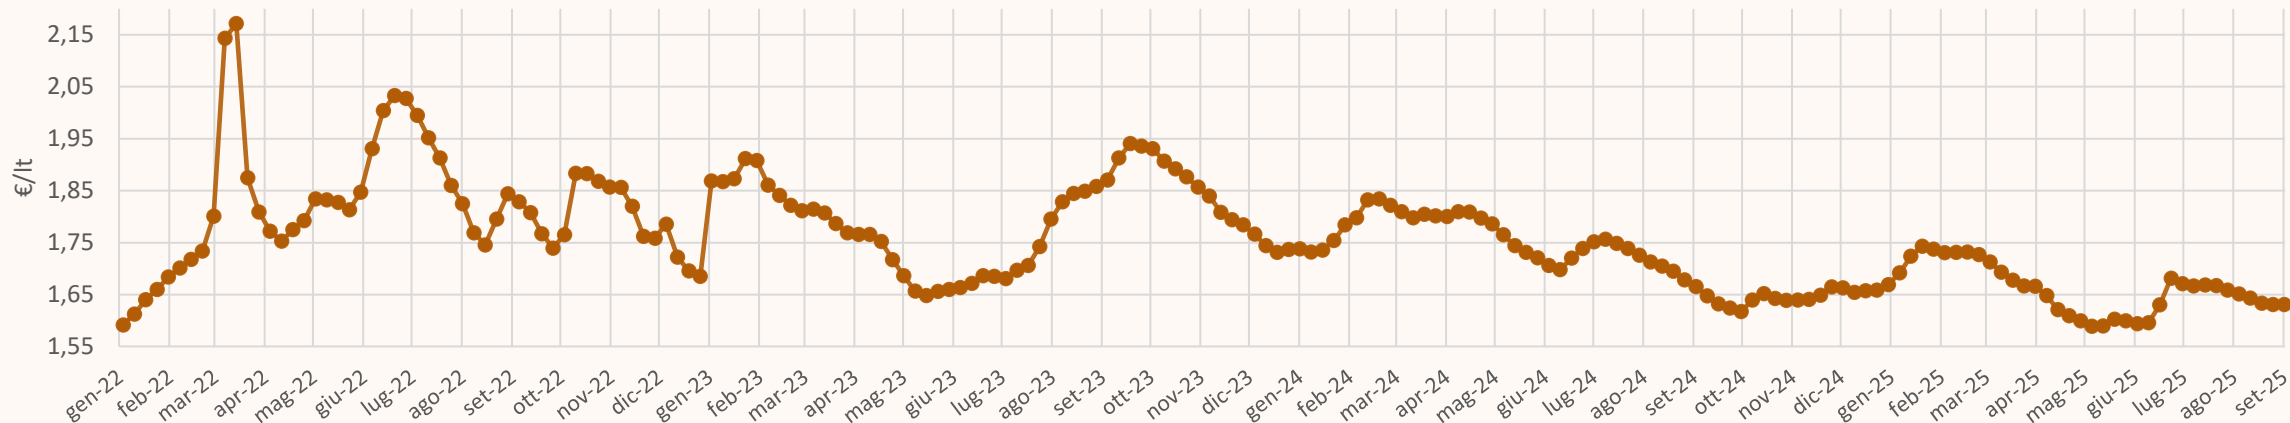

Aggiornamento: Agosto 2025

I PREZZI DEI CARBURANTI LUNGO LA FILIERA

Aggiornamento: Agosto 2025

PREZZO ALLA POMPA

BENZINA

1,72
€/lt

Venerdì 1 Agosto

-0,02 €/lt

1,70
€/lt

Domenica 31 Agosto

Fonte: elaborazione su dati Refinitiv, Staffetta Quotidiana e Osservaprezzi Carburanti MIMIT

GLOSSARIO

- Quotazione internazionale del petrolio (Varietà Brent):** quotazione di riferimento per il mercato europeo, greggi estratti nel mare del Nord (fonte: Refinitiv)
- Quotazione internazionale del prodotto raffinato (Benzina CIF MED):** quotazione di riferimento per l'area mediterranea, prodotti a 10ppm (fonte: Staffetta Quotidiana)
- Margine teorico lordo di distribuzione (Distribuzione):** differenza tra il prezzo alla pompa al netto delle tasse (accisa e IVA) e la quotazione internazionale del prodotto raffinato (Benzina CIF MED)
- Prezzo alla pompa:** prezzo del carburante incluse le tasse (accisa e IVA) (fonte: Osservaprezzi Carburanti MIMIT)

I PREZZI DEI CARBURANTI LUNGO LA FILIERA

Aggiornamento: Agosto 2025

PREZZO ALLA POMPA

GASOLIO

1,66
€/lt

Venerdì 1 Agosto

-0,03 €/lt

1,63
€/lt